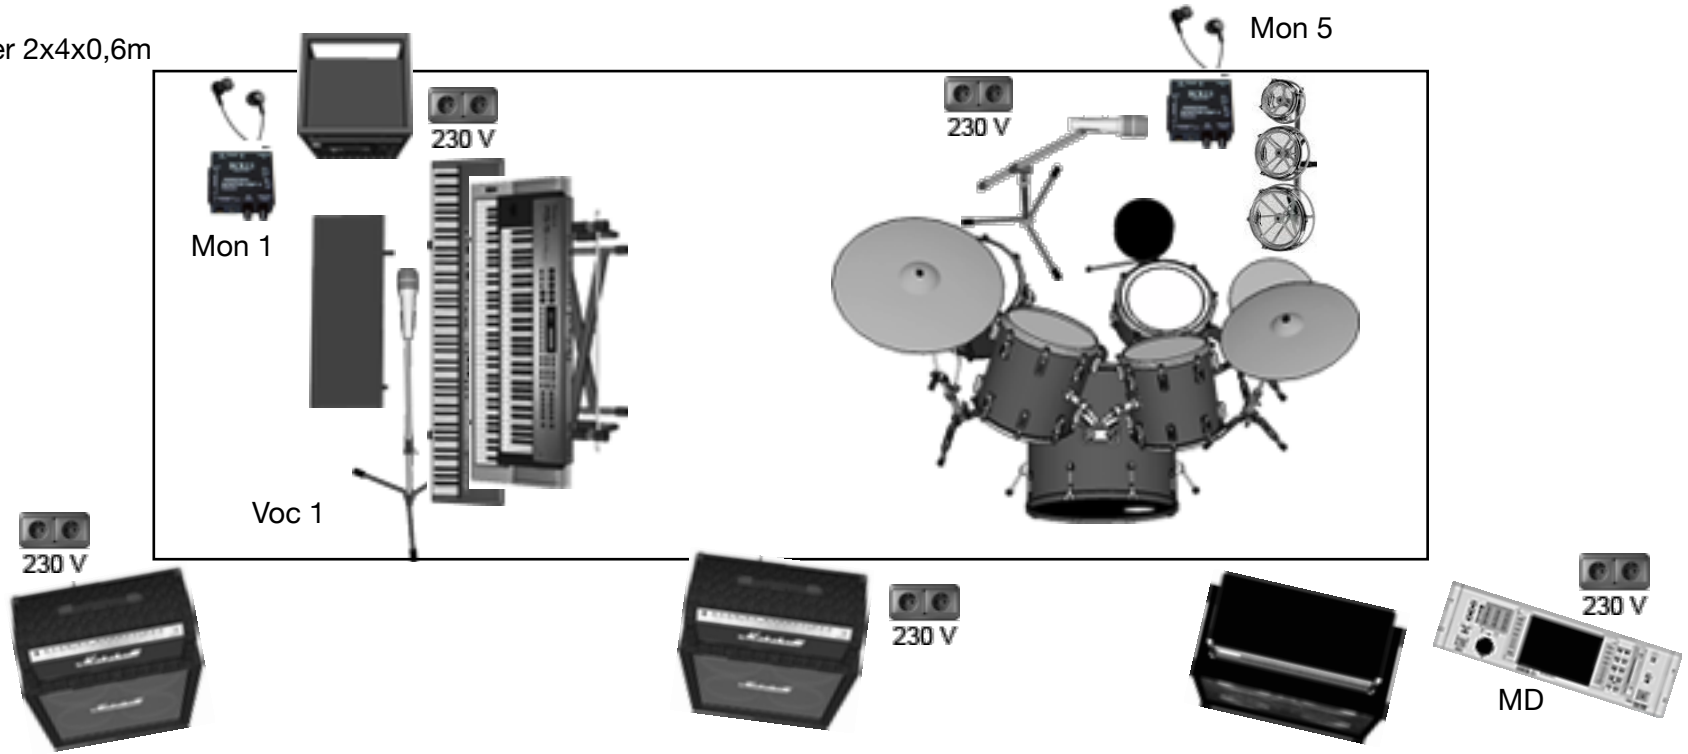

Interstellar Overdrive Stage

Riser 2x4x0,6m

Voc 2

Voc 3

Sax

Voc 4