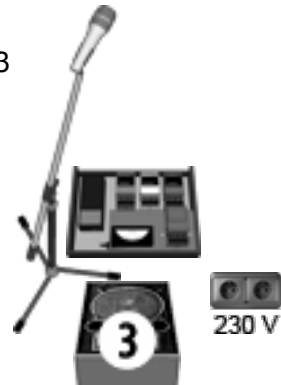

Interstellar Overdrive Stage

Riser 2x4x0,6m

Voc 2

Voc 3

Sax

Voc 4